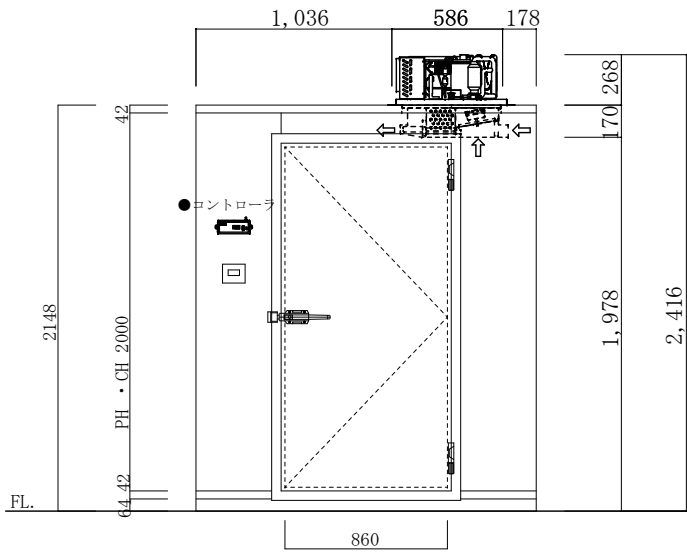

平面図

立面図A

立面図B

注 記	RH=2000・0.5坪		工事名称	作成日	縮尺	作成印	株式会社 冷熱厨房機器 〒733-0025 広島市西区小河内町1丁目5-15 TEL 082-291-2020 FAX 082-291-2021 E-mail rei01@reinetsu.jp
	訂 正	Panasonic・PCU-TV041H		図面名称	2017.06.28	1/40	
仕様		カタログ No. 13-1					