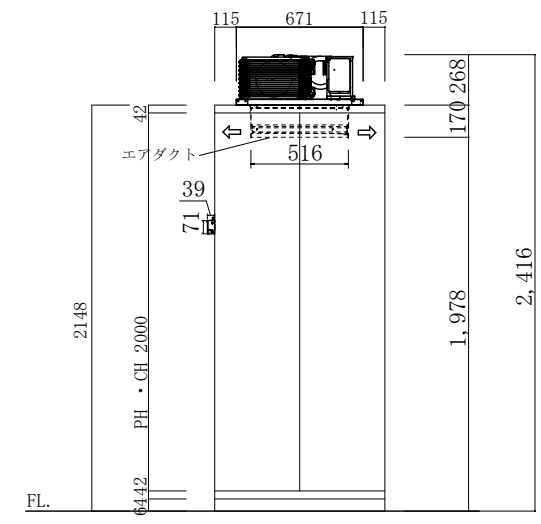

平面図

立面図A

立面図B

注 記	RH=2000・0.5坪		工事名称	作成日	縮尺	作成印	株式会社 冷熱厨房機器 〒733-0025 広島市西区小河内町1丁目5-15 TEL 082-291-2020 FAX 082-291-2021 E-mail rei01@reinetsu.jp
	訂 正	Panasonic・PCU-TV041H		図面名称	2017.06.28	1/40	
仕様		カタログ No. 13-1					