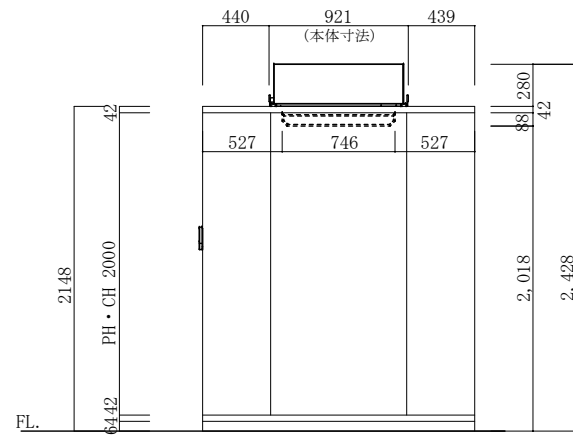

平面図

立面図A

立面図B

注 記	RH=2000・2坪		工事名称	作成日	縮尺	作成印	株式会社 冷熱厨房機器 〒733-0025 広島市西区小河内町1丁目5-15 TEL 082-291-2020 FAX 082-291-2021 E-mail rei01@reinetsu.jp
	訂 正	Panasonic・PCU-TV150M					
		カタログ No. 13-7					