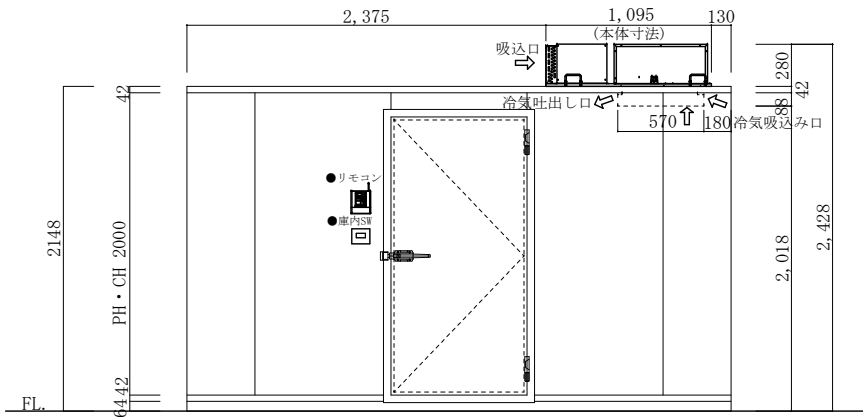

平面図

立面図A

立面図B

注 記	RH=2000・2坪		工事名称	作成日	縮尺	作成印	株式会社 冷熱厨房機器 〒733-0025 広島市西区小河内町1丁目5-15 TEL 082-291-2020 FAX 082-291-2021 E-mail rei01@reinetsu.jp
	訂 正	Panasonic・PCU-TV150M					
		カタログ No. 13-7					