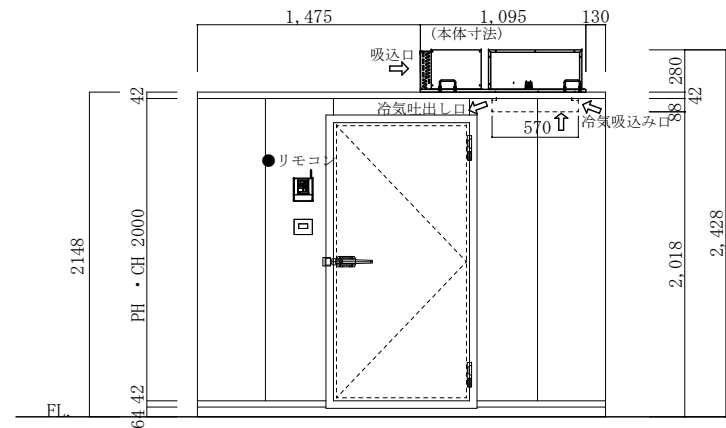

平面図

立面図B

立面図A

注記	-----	RH=2000・2.25坪	工事名称	作成日	縮尺	作成印	株式会社 冷熱厨房機器 〒733-0025 広島市西区小河内町1丁目5-15 TEL 082-291-2020 FAX 082-291-2021 E-mail: rei01@reinetsu.jp
	-----	仕様	Panasonic・PCU-TV150M	図面名称	2016.06.28	1/50	
訂正	-----		カタログ No. 13-8				