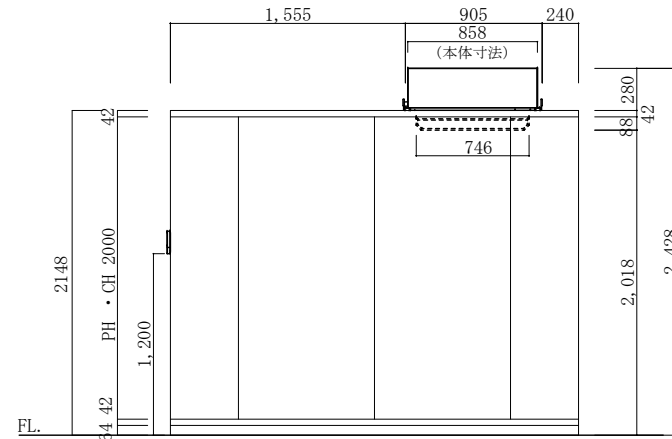

平面図

立面図B

立面図A

注記	-----	RH=2000・2.25坪	工事名称	作成日	縮尺	作成印	株式会社 冷熱厨房機器 〒733-0025 広島市西区小河内町1丁目5-15 TEL 082-291-2020 FAX 082-291-2021 E-mail: rei01@reinetsu.jp
	-----	仕様	Panasonic・PCU-TV150M	図面名称	2016.06.28	1/50	
訂正	-----		カタログ No. 13-8				