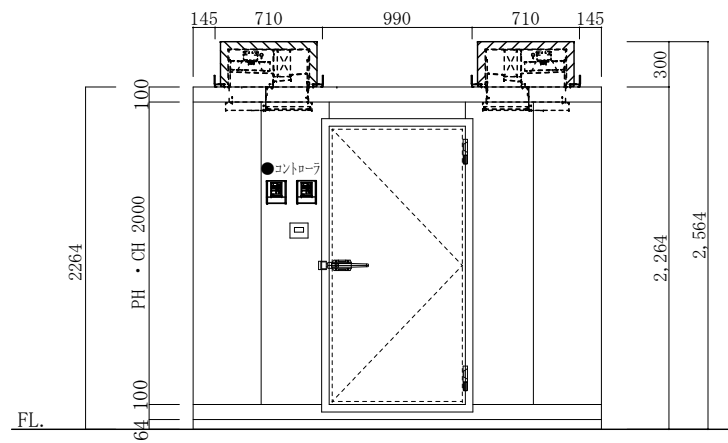

平面図

立面図A

立面図B

注記		FS-2000 2.25坪	工事名称	作成日	縮尺	作成印	株式会社 冷熱厨房機器 〒733-0025 広島市西区小河内町1丁目5-15 TEL 082-291-2020 FAX 082-291-2021 E-mail rei01@reinet.su.jp
	仕様	Panasonic PCU-TV150L 2台	図面名称	2017.07.03	1/50	A.nakashima	
訂正			カタログ No. 20-6				