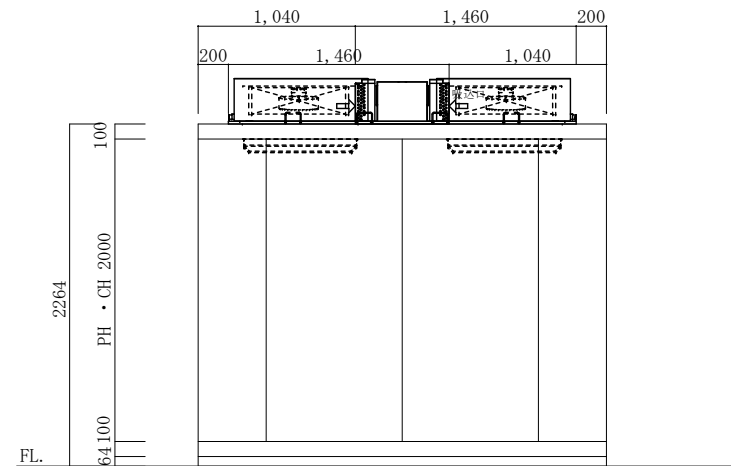

平面図

立面図A

立面図B

注記		FS-2000 2.25坪	工事名称	作成日	縮尺	作成印	株式会社 冷熱厨房機器 〒733-0025 広島市西区小河内町1丁目5-15 TEL 082-291-2020 FAX 082-291-2021 E-mail rei01@reinet.su.jp
	仕様	Panasonic PCU-TV150L 2台	図面名称	2017.07.03	1/50	A.nakashima	
訂正			カタログ No. 20-6				