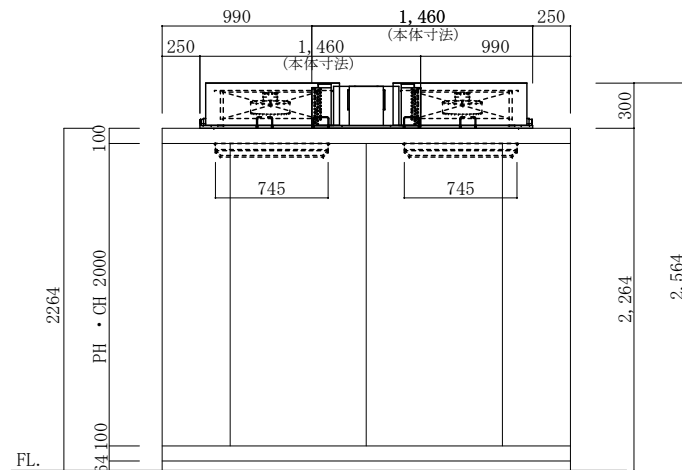

平面図

立面図A

立面図B

注記	FS-2000 3.00 坪	J2-291470-6	工事名称	作成日	縮尺	作成印	株式会社 冷熱厨房機器 〒733-0025 広島市西区小河内町1丁目5-15 TEL 082-291-2020 FAX 082-291-2021 E-mail rei01@reinetsu.jp
	仕様	Panasonic PCU-TV150L 2台	図面名称	2017.07.03	1/50	A.nakashima	
訂正			カタログ No. 20-7				