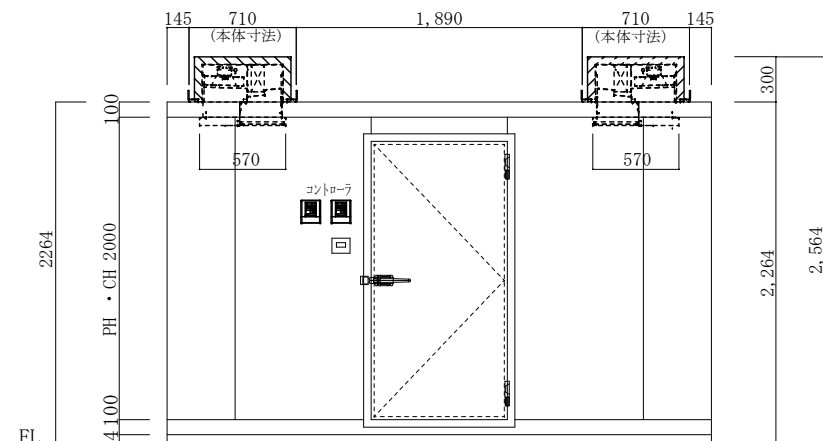

平面図

立面図A

立面図B

注記	FS-2000 3.00 坪	J2-291470-6	工事名称	作成日	縮尺	作成印	株式会社 冷熱厨房機器 〒733-0025 広島市西区小河内町1丁目5-15 TEL 082-291-2020 FAX 082-291-2021 E-mail rei01@reinetsu.jp
	仕様	Panasonic PCU-TV150L 2台	図面名称	2017.07.03	1/50	A.nakashima	
訂正			カタログ No. 20-7				