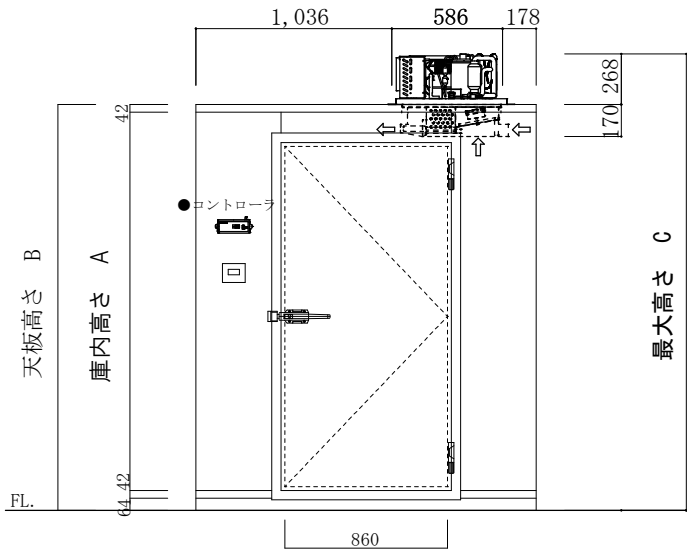

平面図

立面図A

立面図B

注記	庫内高さ A	天板高さ B	最大高さ C	仕様	0.5坪	工事名称	作成日	縮尺	作成印	株式会社 冷熱厨房機器 〒733-0025 広島市西区小河内町1丁目5-15 TEL 082-291-2020 FAX 082-291-2021 E-mail rei01@reinetsu.jp	
	1900	2048	2316		Panasonic・PCU-TV041H (単相100V)						図面名称 カタログNo. 12-1、2
	2200	2348	2616		Panasonic・PCU-TV040H (三相200V)						
	2400	2528	2818		2023.6.5	1/40	H/Takahashi				