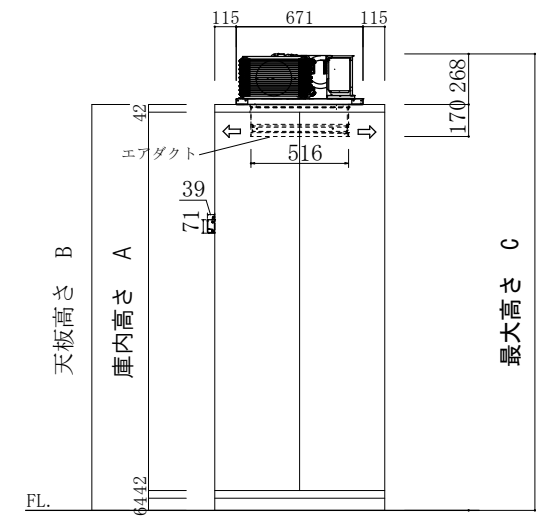

平面図

立面図A

立面図B

注記	庫内高さ A	天板高さ B	最大高さ C	仕様	0.5坪	工事名称	作成日	縮尺	作成印	株式会社 冷熱厨房機器 〒733-0025 広島市西区小河内町1丁目5-15 TEL 082-291-2020 FAX 082-291-2021 E-mail rei01@reinetsu.jp	
	1900	2048	2316		Panasonic・PCU-TV041H (単相100V)						図面名称 カタログNo. 12-1、2
	2200	2348	2616		Panasonic・PCU-TV040H (三相200V)						
	2400	2528	2818		2023.6.5	1/40	H/Takahashi				