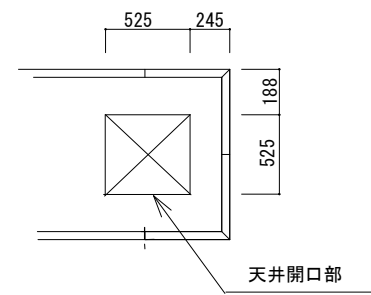

平面図

立面図A

立面図B

注記	庫内高さ A	天板高さ B	最大高さ C	仕様	0.5坪	工事名称	作成日	縮尺	作成印	株式会社 冷熱厨房機器 〒733-0025 広島市西区小河内町1丁目5-15 TEL 082-291-2020 FAX 082-291-2021 E-mail rei01@reinetsu.jp	
	1900	2048	2316		Panasonic・PCU-TV041H (単相100V)						図面名称 カタログNo. 12-1、2
	2200	2348	2616		Panasonic・PCU-TV040H (三相200V)						
	2400	2528	2818		2023.6.5	1/40	H/Takahashi				