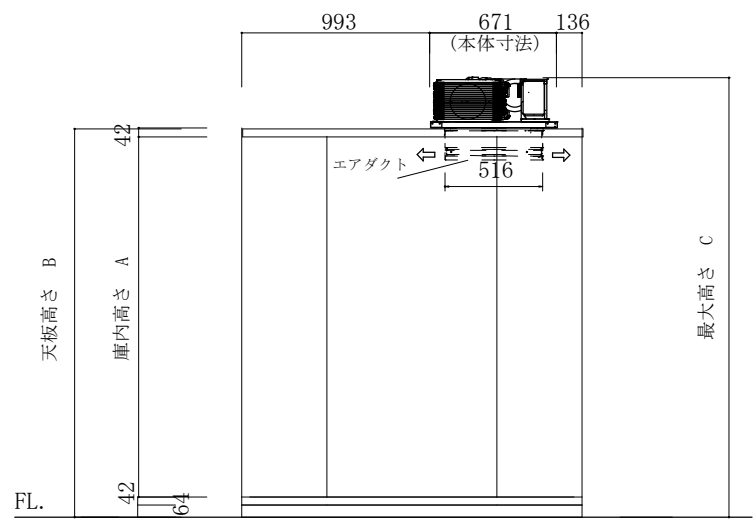

平面図

立面図A

立面図B

注 記	庫内高さ A	天板高さ B	最大高さ C	仕 様	1坪	工事名称 図面名称 カタログ No. 13-4	作成日 2022. 11. 22	縮尺 1 / 40	作成印 H. Takahashi	株式会社 冷熱厨房機器 〒733-0025 広島市西区小河内町1丁目5-15 TEL 082-291-2020 FAX 082-291-2021 E-mail rei01@reinetsu.jp
	1900	2048	2305		Panasonic・PCU-TV041H					
	2200	2348	2605							
	2400	2528	2805							