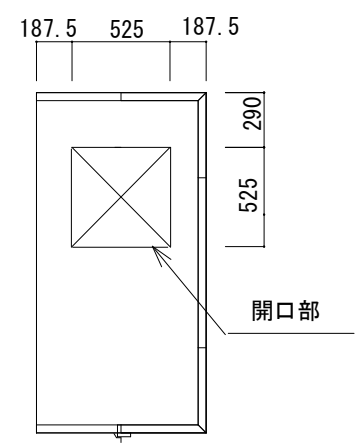

平面図

立面図A

立面図B

注 記	庫内高さ A	天板高さ B	最大高さ C	仕 様	1坪	工事名称 図面名称 カタログ No. 13-4	作成日 2022. 11. 22	縮尺 1 / 40	作成印 H. Takahashi	株式会社 冷熱厨房機器 〒733-0025 広島市西区小河内町1丁目5-15 TEL 082-291-2020 FAX 082-291-2021 E-mail rei01@reinetsu.jp
	1900	2048	2305		Panasonic・PCU-TV041H					
	2200	2348	2605							
	2400	2528	2805							