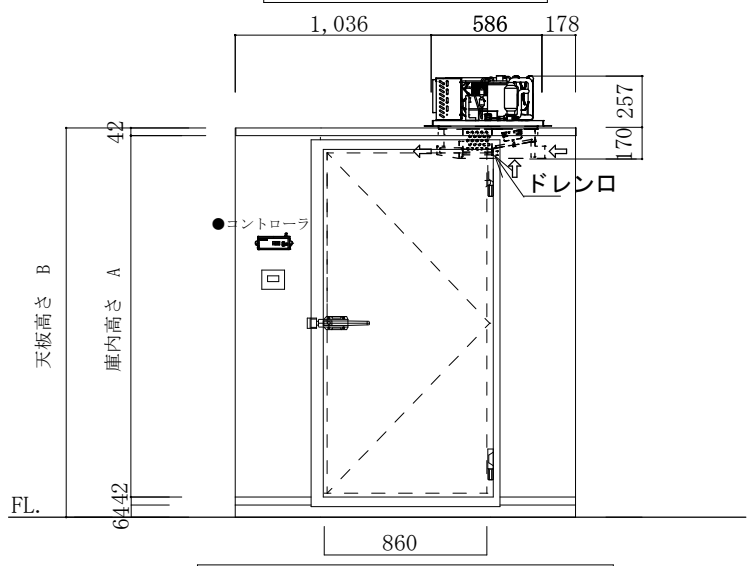

平面図

立面図A

立面図B

注 記	庫内高さ A	天板高さ B	最大高さ C	仕 様	1坪	工事名称 図面名称 カタログ No. 13-4	作成日 2022. 11. 22	縮尺 1 / 40	作成印 H. Takahashi	株式会社 冷熱厨房機器 〒733-0025 広島市西区小河内町1丁目5-15 TEL 082-291-2020 FAX 082-291-2021 E-mail rei01@reinetsu.jp
	1900	2048	2305		Panasonic・PCU-TV041H					
	2200	2348	2605							
	2400	2528	2805							