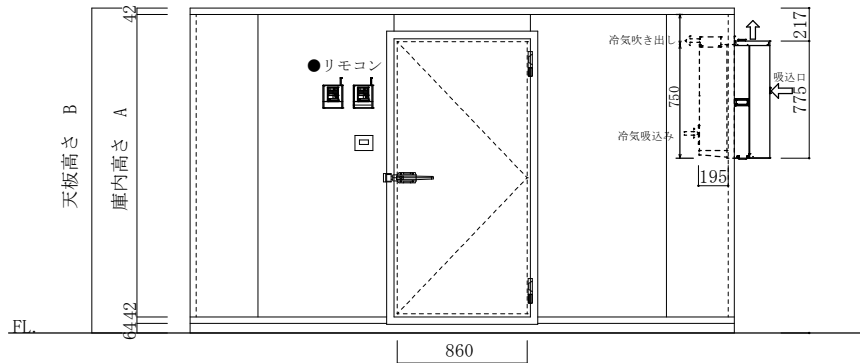

平面図

立面図A

立面図B

注記	庫内高さ A	天板高さ B	仕様	3.00 坪	工事名称	作成日	縮尺	作成印	株式会社 冷熱厨房機器 〒733-0025 広島市西区小河内町1丁目5-15 TEL 082-291-2020 FAX 082-291-2021 E-mail rei01@reinetsu.jp
	1900	2048		Panasonic PCU-WV150M・2台	図面名称	2023.07.30	1/50	H. Takahashi	
	2200	2348		カタログ No. 14-4					
	2400	2528							