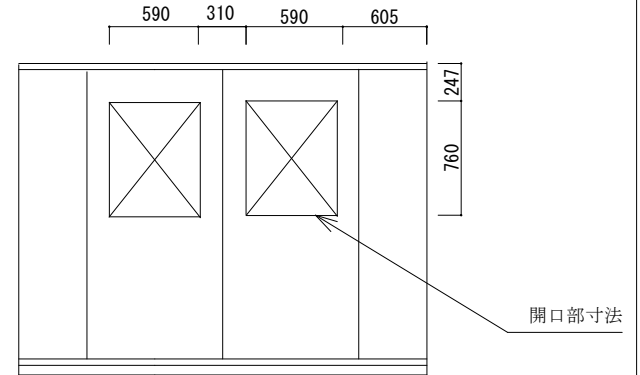

平面図

立面図A

立面図B

注記	庫内高さ A	天板高さ B	仕様	3.00 坪	工事名称	作成日	縮尺	作成印	株式会社 冷熱厨房機器 〒733-0025 広島市西区小河内町1丁目5-15 TEL 082-291-2020 FAX 082-291-2021 E-mail rei01@reinetsu.jp
	1900	2048		Panasonic PCU-WV150M・2台	図面名称	2023.07.30	1/50	H. Takahashi	
	2200	2348		カタログ No. 14-4					
	2400	2528							