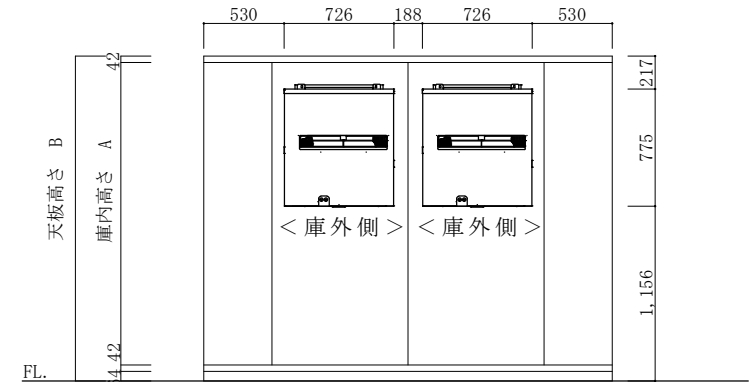

平面図

立面図A

立面図B

注記	庫内高さ A	天板高さ B	仕様	3.00 坪	工事名称	作成日	縮尺	作成印	株式会社 冷熱厨房機器 〒733-0025 広島市西区小河内町1丁目5-15 TEL 082-291-2020 FAX 082-291-2021 E-mail rei01@reinetsu.jp
	1900	2048		Panasonic PCU-WV150M・2台	図面名称	2023.07.30	1/50	H. Takahashi	
	2200	2348		カタログ No. 14-4					
	2400	2528							