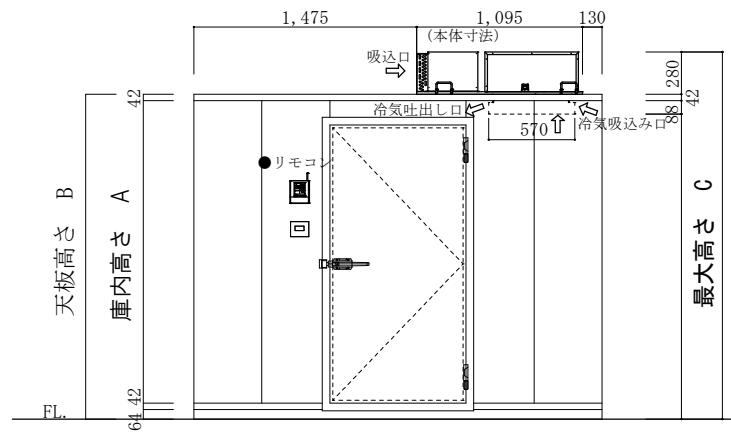

天井開口部

平面図

立面図B

立面図A

注記	庫内高さ A	天板高さ B	最大高さ C	仕様	2.25坪	工事名称	作成日	縮尺	作成印	株式会社 冷熱厨房機器						
	1900	2048	2328		Panasonic・PCU-TV150M						図面名称	2023.6.6	1/50	H. Takahashi	〒733-0025 広島市西区小河内町1丁目5-15 TEL 082-291-2020 FAX 082-291-2021 E-mail: rei01@reinetsu.jp	
	2200	2348	2628													カタログ No. 12-8
	2400	2528	2828													