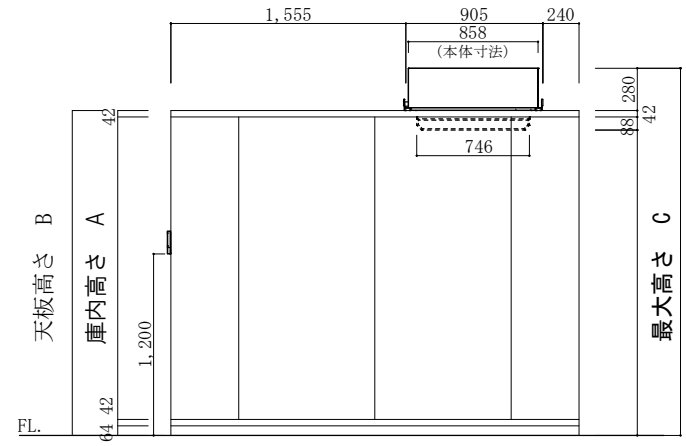

天井開口部

平面図

立面図B

立面図A

注記	庫内高さ A	天板高さ B	最大高さ C	仕様	2.25坪	工事名称	作成日	縮尺	作成印	株式会社 冷熱厨房機器						
	1900	2048	2328		Panasonic・PCU-TV150M						図面名称	2023.6.6	1/50	H. Takahashi	〒733-0025 広島市西区小河内町1丁目5-15 TEL 082-291-2020 FAX 082-291-2021 E-mail: rei01@reinetsu.jp	
	2200	2348	2628													カタログ No. 12-8
	2400	2528	2828													