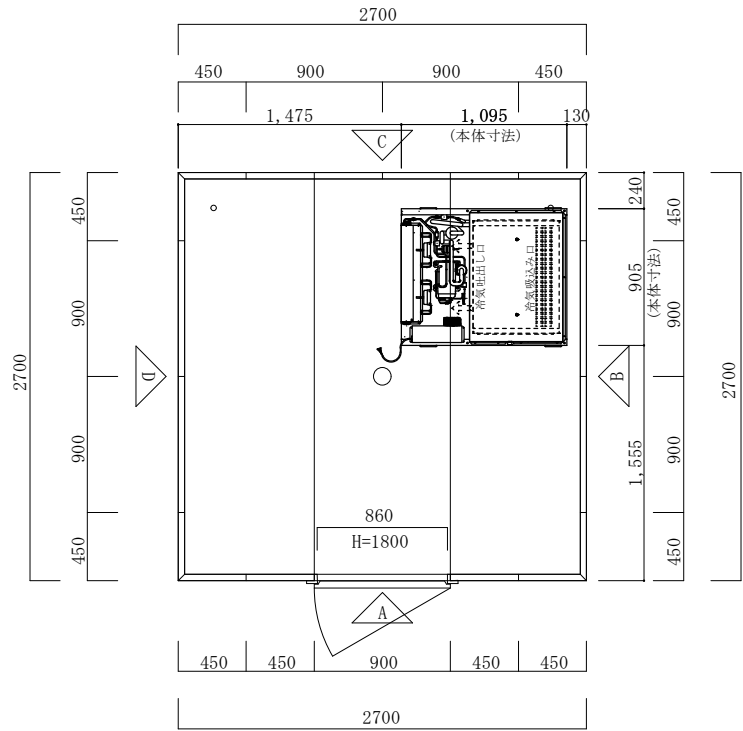

天井開口部

平面図

立面図B

立面図A

注記	庫内高さ A	天板高さ B	最大高さ C	仕様	2.25坪	工事名称	作成日	縮尺	作成印	株式会社 冷熱厨房機器						
	1900	2048	2328		Panasonic・PCU-TV150M						図面名称	2023.6.6	1/50	H. Takahashi	〒733-0025 広島市西区小河内町1丁目5-15 TEL 082-291-2020 FAX 082-291-2021 E-mail: rei01@reinetsu.jp	
	2200	2348	2628													カタログ No. 12-8
	2400	2528	2828													